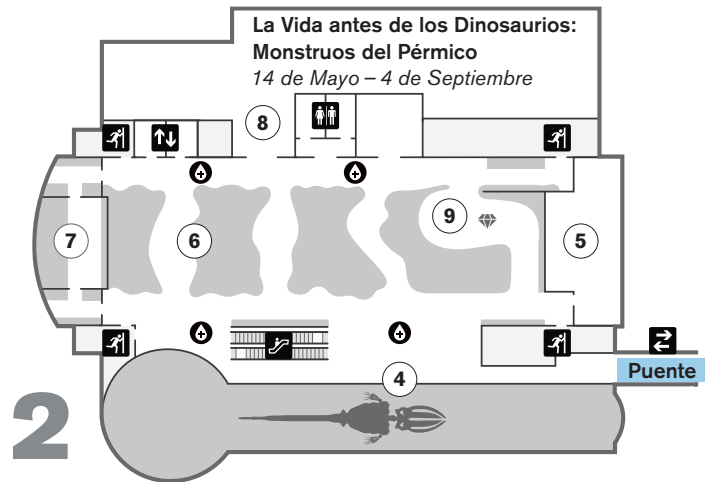

## Centro de Exploración de la Naturaleza

- 4**
- 19 Acro Cafetería
  - 20 Un Refugiado Poco Común
  - 21 Arthropod Zoo: Insectos
  - 22 Más Allá de Curie
  - 23  Living Conservatory (Sala de Mariposas)
  - 24 Mirador: El Terror del Sur
- 3**
- 10 Un Puente a través del Tiempo
  - 11 Curiosity Classrooms (Aulas)
  - 12 Cala de Montaña
  - 13 Mirador: De las Montañas al Mar
  - 14 Carolina del Norte Prehistórica
  - 15 Serpientes de Carolina del Norte
  - 16 El Terror del Sur
  - 17 Conexiones Tropicales
  - 18  Windows on the World (Ventanas al Mundo)
- 2**
- 4 Mirador: La Costa de Carolina del Norte
  - 5 Discovery Room
  - 6 De las Montañas al Mar
  - 7 Exploradores de la Naturaleza
  - 8 **Exhibición Especial:** La Vida antes de los Dinosaurios: Monstruos del Pérmico  
*14 de Mayo – 4 de Septiembre*
  - 9 Bajo Carolina del Norte
- 1**
- 1 Costa de Carolina del Norte
  - 2 Tesoros Naturales de Carolina de Norte
  - 3 WRAL 3D Theater