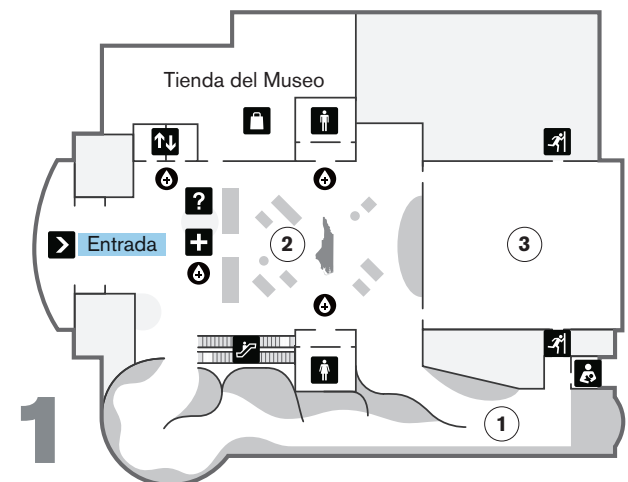

## Centro de Exploración de la Naturaleza

- 4**
- 19 Acro Cafetería
  - 20 Un Refugiado Poco Común
  - 21 Arthropod Zoo: Insectos
  - 22 Más Allá de Curie
  - 23  Living Conservatory (Sala de Mariposas)
  - 24 Mirador: El Terror del Sur
- 3**
- 10 Un Puente a través del Tiempo
  - 11 Curiosity Classrooms (Aulas)
  - 12 Cala de Montaña
  - 13 Mirador: De las Montañas al Mar
  - 14 Carolina del Norte Prehistórica
  - 15 Serpientes de Carolina del Norte
  - 16 El Terror del Sur
  - 17 Conexiones Tropicales
  - 18  Windows on the World (Ventanas al Mundo)
- 2**
- 4 Mirador: La Costa de Carolina del Norte
  - 5 Discovery Room
  - 6 De las Montañas al Mar
  - 7 Exploradores de la Naturaleza
  - 8 **Exhibición Especial:** La Vida antes de los Dinosaurios: Monstruos del Pérmico  
*14 de Mayo – 4 de Septiembre*
  - 9 Bajo Carolina del Norte
- 1**
- 1 Costa de Carolina del Norte
  - 2 Tesoros Naturales de Carolina de Norte
  - 3 WRAL 3D Theater

### Leyenda del Mapa

- |   |  |
|---|--|
|  Información         |  Primeros Auxilios    |
|  Baños o Aseos       |  Ascensores           |
|  Puentes             |  Cafetería            |
|  Escaleras           |  Tienda               |
|  Escaleras Mecánicas |  Salida de Emergencia |