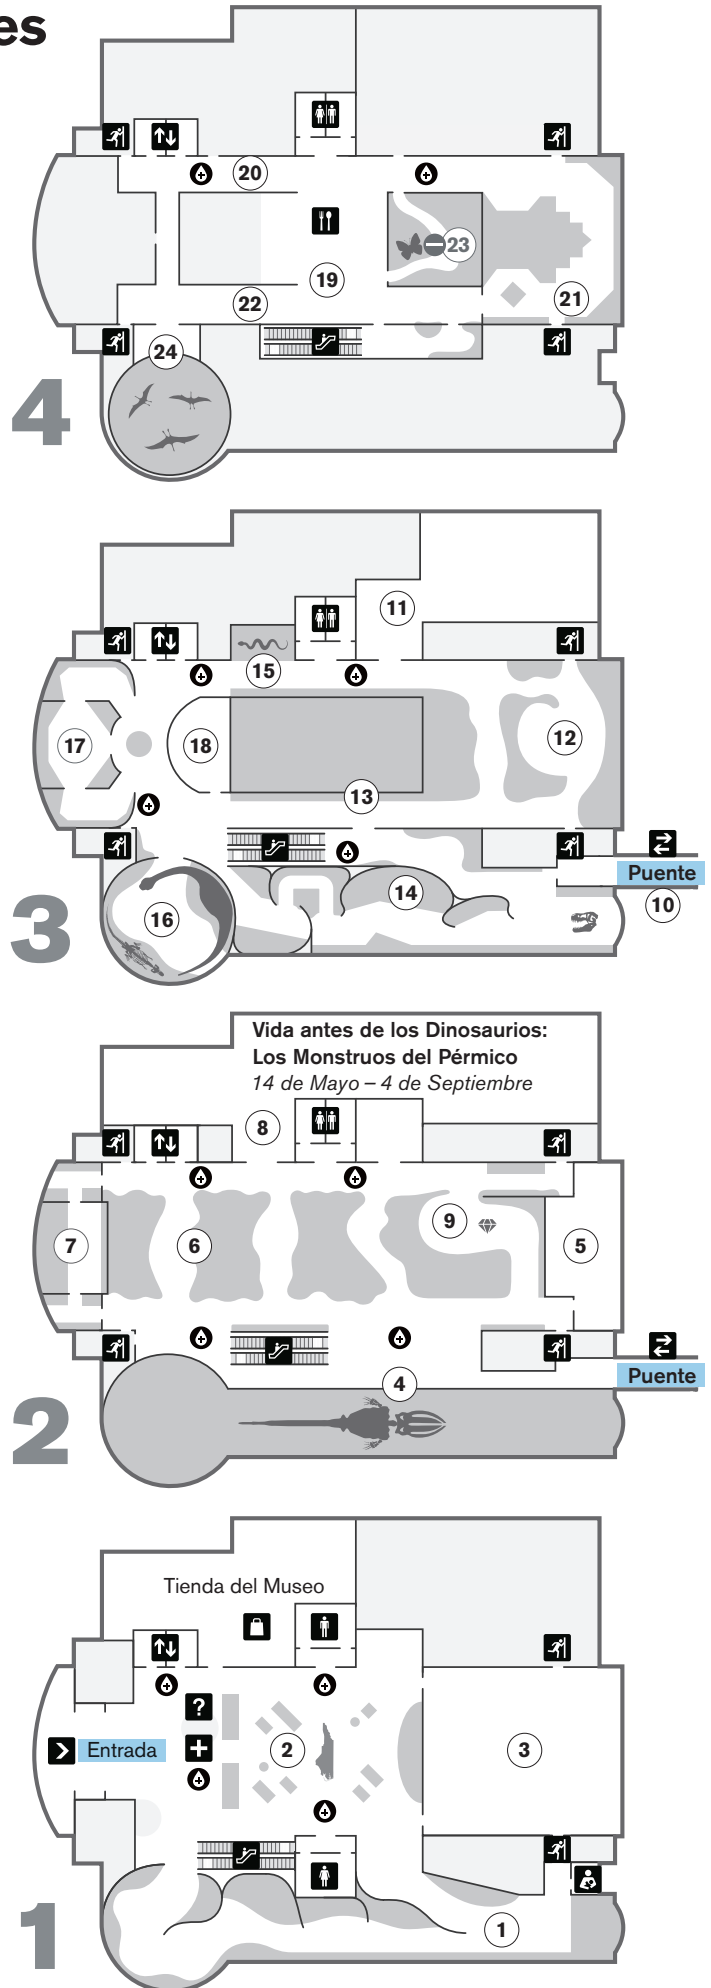

Museo de Ciencias Naturales de Carolina del Norte

Centro de Exploración de la Naturaleza

1. **4**
2. 19 Acro Cafetería
   - 20 Un Refugiado Poco Común
   - 21 Arthropod Zoo: Insectos
   - 22 Más Allá de Curie
   - 23 Living Conservatory (Sala de Mariposas)
   - 24 Mirador: El Terror del Sur

1. **3**
2. 10 Un Puente a través del Tiempo
   - 11 Curiosity Classrooms (Aulas)
   - 12 Cala de Montaña
   - 13 Mirador: De las Montañas al Mar
   - 14 Carolina del Norte Prehistórica
   - 15 Serpientes de Carolina del Norte
   - 16 El Terror del Sur
   - 17 Conexiones Tropicales
   - 18 Windows on the World (Ventanas al Mundo)

1. **2**
2. 4 Mirador: La Costa de Carolina del Norte
   - 5 Discovery Room
   - 6 De las Montañas al Mar
   - 7 Exploradores de la Naturaleza
   - 8 **Exhibición Especial:** Vida antes de los Dinosaurios: Los Monstruos del Pérmico
     14 de Mayo – 4 de Septiembre
   - 9 Bajo Carolina del Norte

1. **1**
2. 1 Costa de Carolina del Norte
   - 2 Tesoros Naturales de Carolina de Norte
   - 3 WRAL 3D Theater

Para su seguridad

- Gel hidroalcohólico disponible en cada planta.
- Algunos espacios permanecen cerrados.